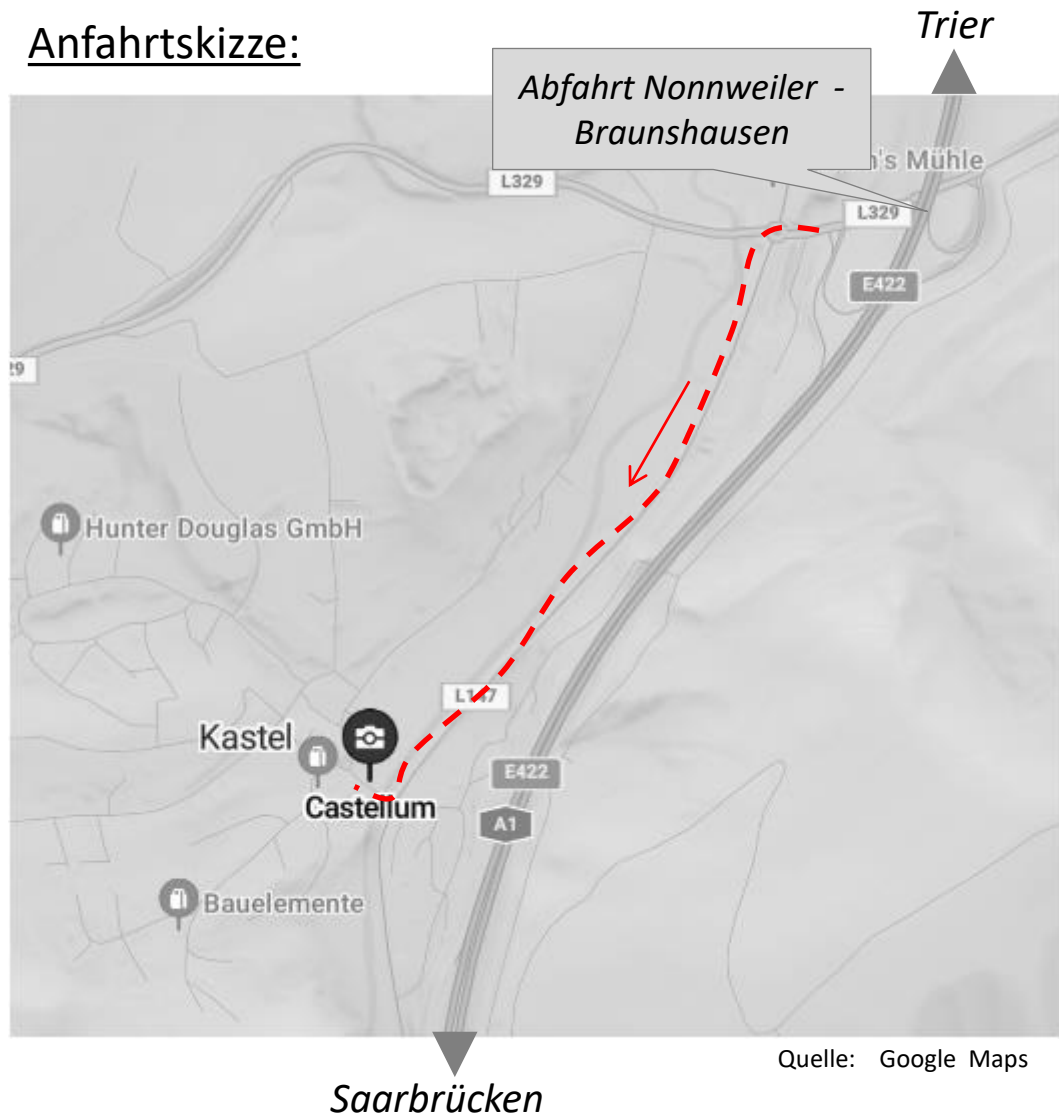

EINLADUNG

Wald und Wild auf dem Holzweg ?

Wege aus der Krise!

ökonomisch - ökologisch - praxisorientiert

Symposium am

8. März 2025 ab 16:00

im Castellum Nonnweiler – Kastel

Programm:

Der Veranstaltungsort:

Castellum

Im Brühl 24

66620 Nonnweiler- Kastel

Anfahrtskizze:

Quelle: Google Maps